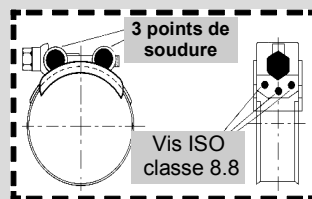

En fonction des évolutions techniques, les données ci-dessus peuvent être modifiées sans préavis.
Autres diamètres, couleurs et caractéristiques sur demande